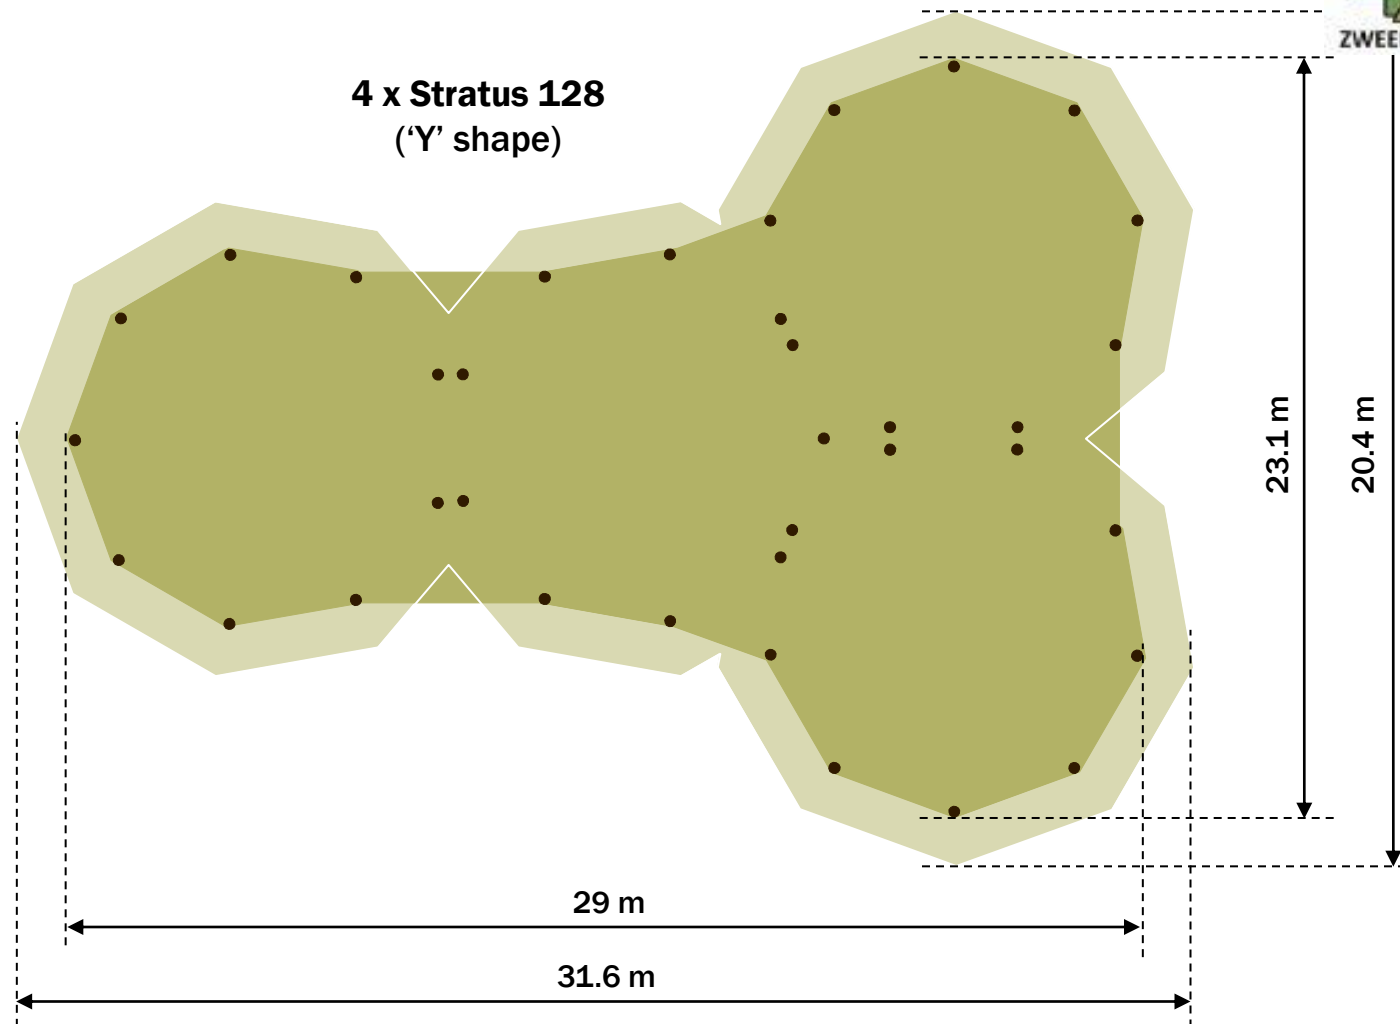

Vuur plaats

Feest tent met podium 160 zit plaatsen

**3 x Stratus 128
(triangle)**

3 x Stratus 128
(arc)

3 x Stratus 128
(straight line)

**4 x Stratus 128
(arc)**

ZWEEDSETENTEN.NL

ZWEEDSETENTEN.NL

4 x Stratus 128
(diamond shape)

6 x Stratus 128
(hourglass shape)

**6 Giant Hats
(ring)**

8 x Stratus 128
(2 rows of 4)

ZWEEDSETENTEN.NL