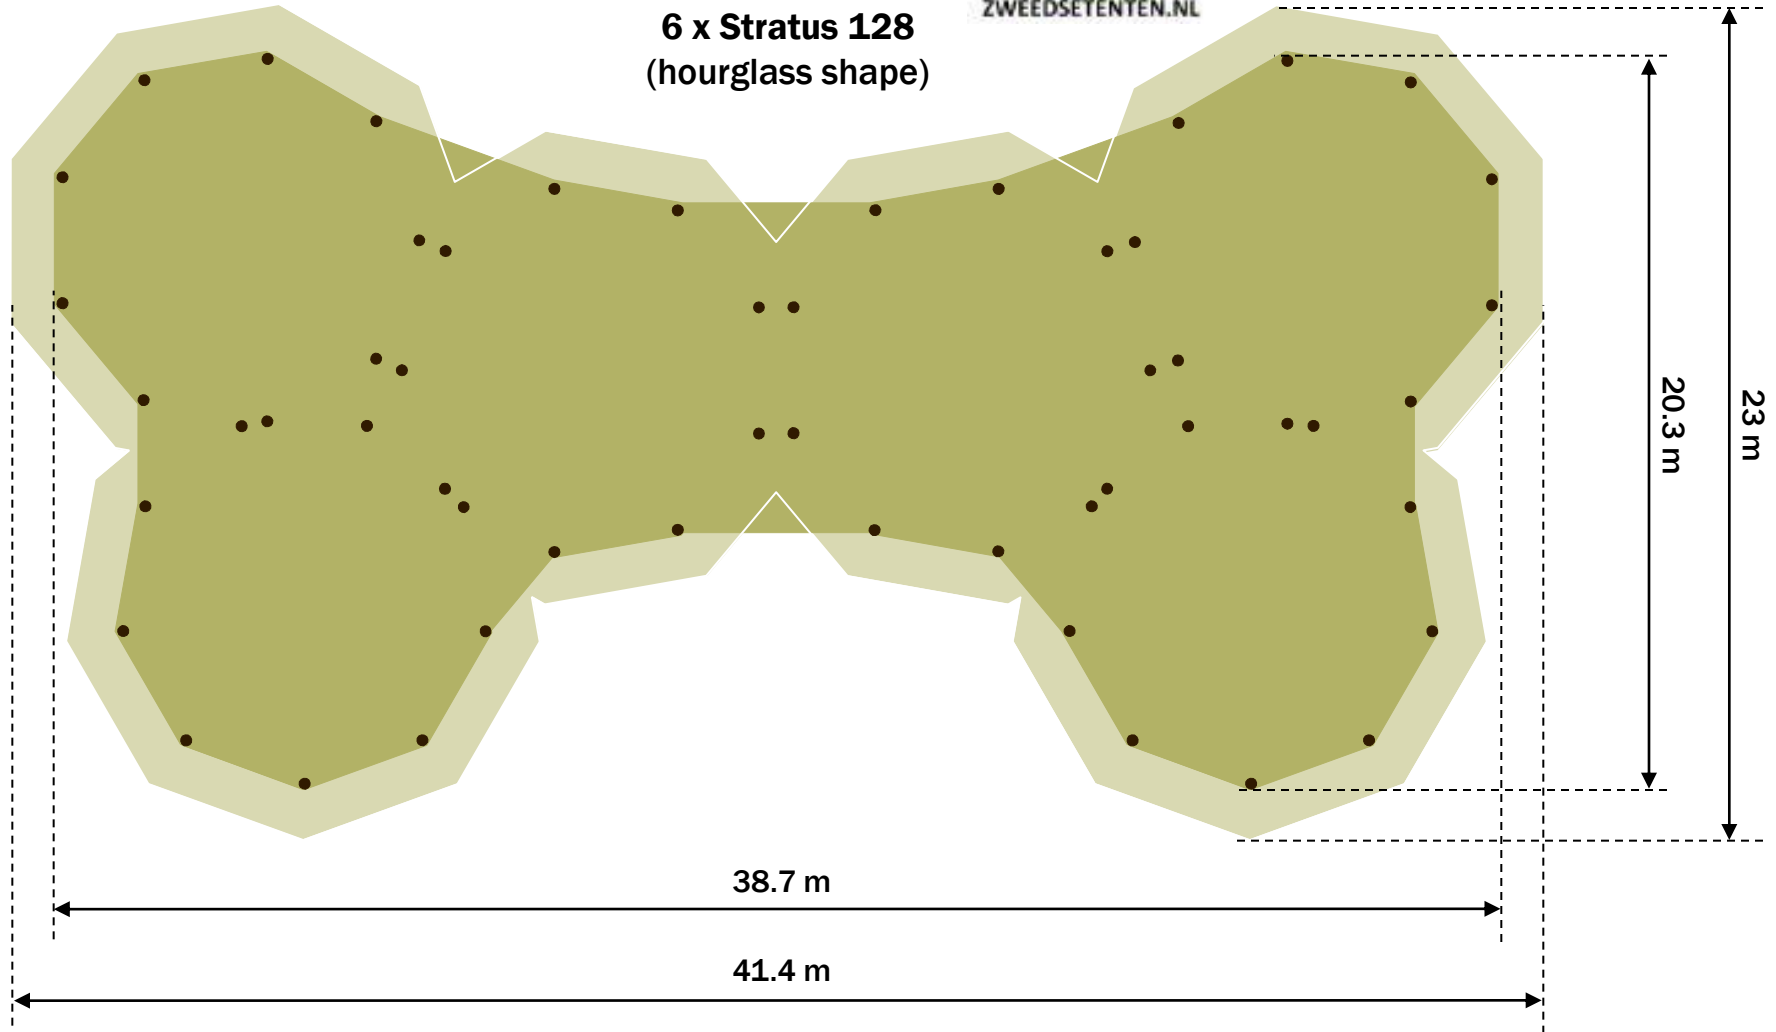

Vuur plaats

Feest tent met podium 160 zit plaatsen

**3 x Stratus 128
(triangle)**

3 x Stratus 128
(arc)

3 x Stratus 128
(straight line)

**4 x Stratus 128
(arc)**

ZWEEDSETENTEN.NL

ZWEEDSETENTEN.NL

4 x Stratus 128
(diamond shape)

6 x Stratus 128
(hourglass shape)

**6 Giant Hats
(ring)**

8 x Stratus 128
(2 rows of 4)

ZWEEDSETENTEN.NL