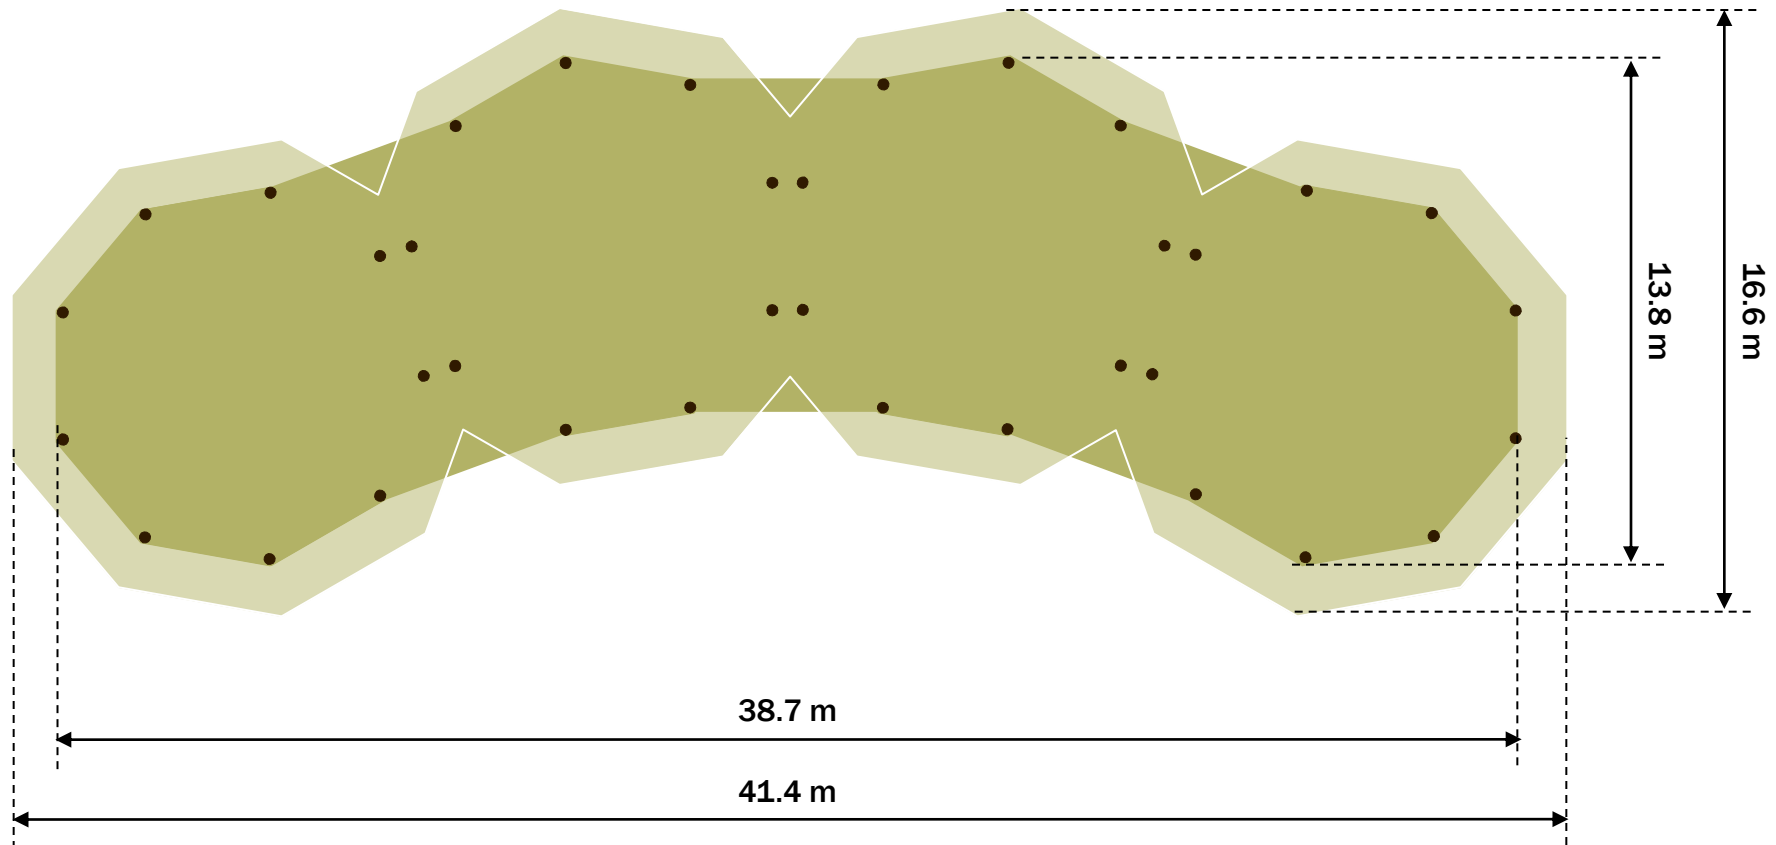

Vuur plaats

Feest tent met podium 160 zit plaatsen

**3 x Stratus 128
(triangle)**

3 x Stratus 128
(arc)

3 x Stratus 128
(straight line)

**4 x Stratus 128
(arc)**

ZWEEDSETENTEN.NL

ZWEEDSETENTEN.NL

4 x Stratus 128
(diamond shape)

6 x Stratus 128
(hourglass shape)

**6 Giant Hats
(ring)**

8 x Stratus 128
(2 rows of 4)

ZWEEDSETENTEN.NL