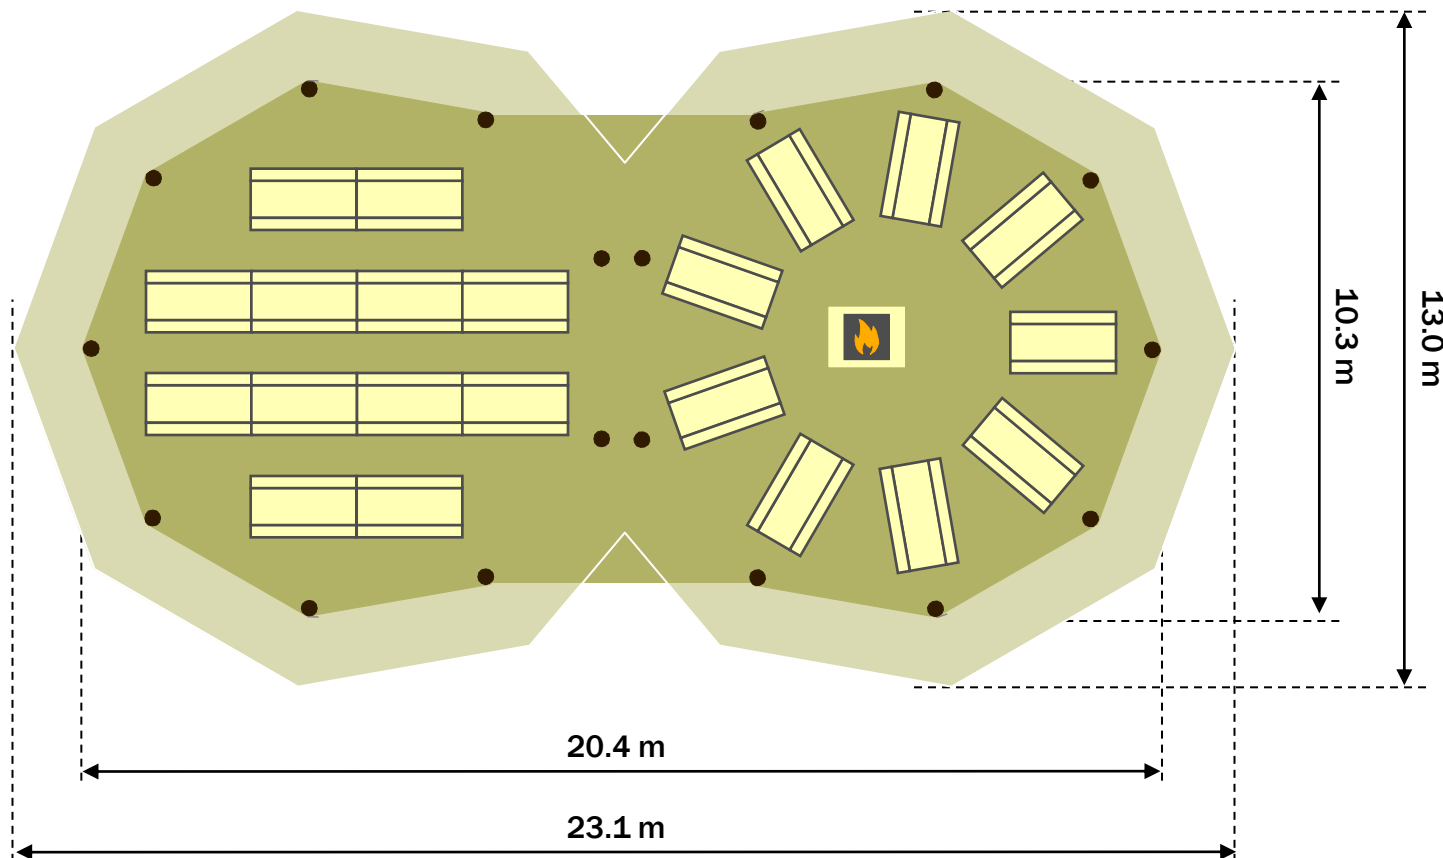

Plattegronden Tentipi Nordic Event Tenten

Stratus 72
(with sides down)

Stratus 72/128
(with sides up)

Stratus 72
(with part sides up)

Cirrus 40

Nimbus 16

2 Giant Hats (with sides up)

Houten tafel

Vuur plaats

Feest tent met podium 160 zit plaatsen

**3 x Stratus 128
(triangle)**

3 x Stratus 128
(arc)

3 x Stratus 128
(straight line)

**4 x Stratus 128
(arc)**

ZWEEDSETENTEN.NL

ZWEEDSETENTEN.NL

4 x Stratus 128
(diamond shape)

6 x Stratus 128
(hourglass shape)

**6 Giant Hats
(ring)**

8 x Stratus 128
(2 rows of 4)

ZWEEDSETENTEN.NL