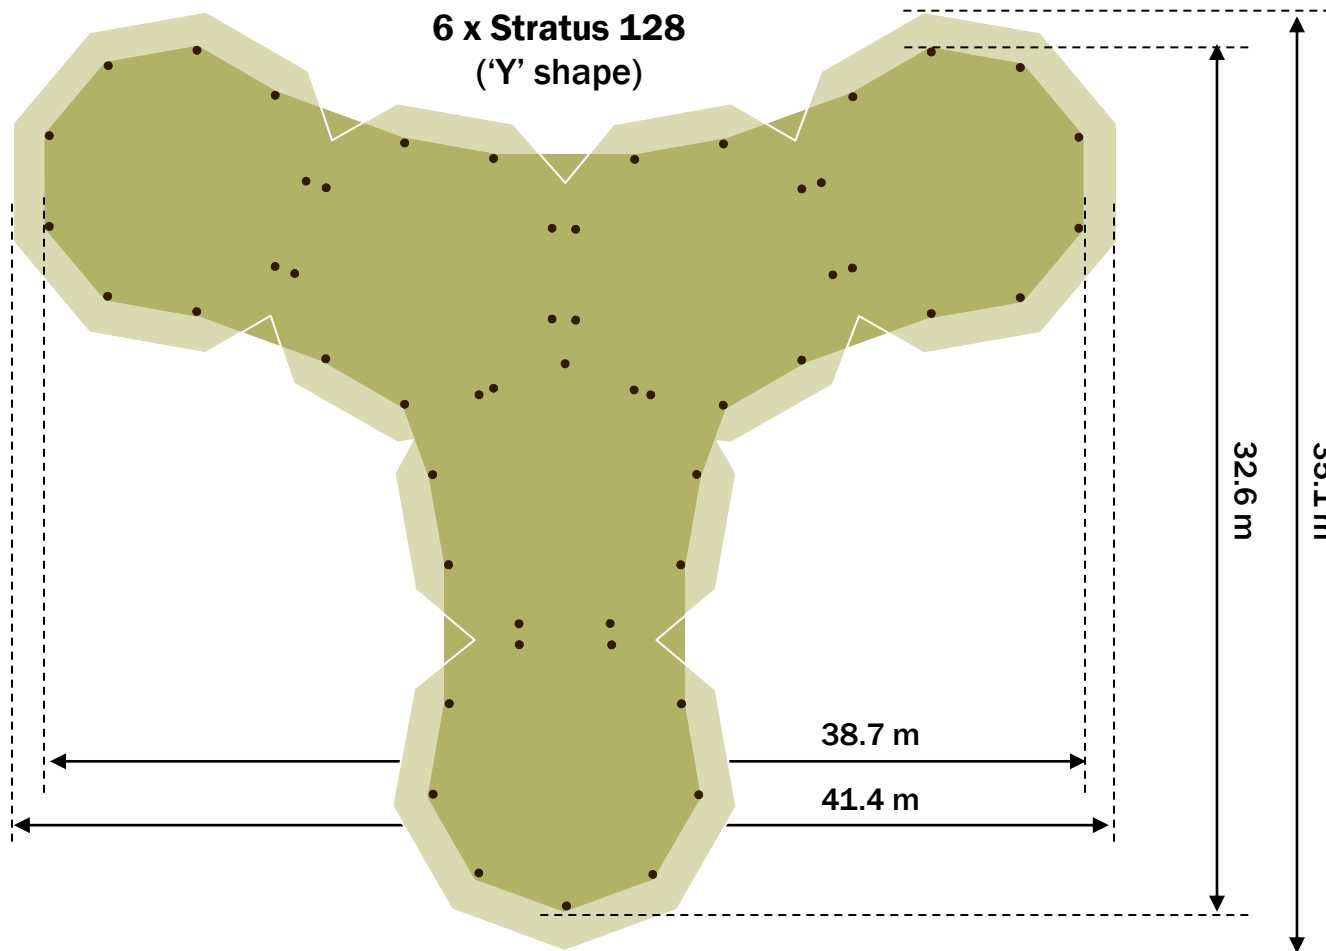

Vuur plaats

Feest tent met podium 160 zit plaatsen

**3 x Stratus 128
(triangle)**

3 x Stratus 128
(arc)

3 x Stratus 128
(straight line)

**4 x Stratus 128
(arc)**

ZWEEDSETENTEN.NL

ZWEEDSETENTEN.NL

4 x Stratus 128
(diamond shape)

6 x Stratus 128
(hourglass shape)

**6 Giant Hats
(ring)**

8 x Stratus 128
(2 rows of 4)

ZWEEDSETENTEN.NL