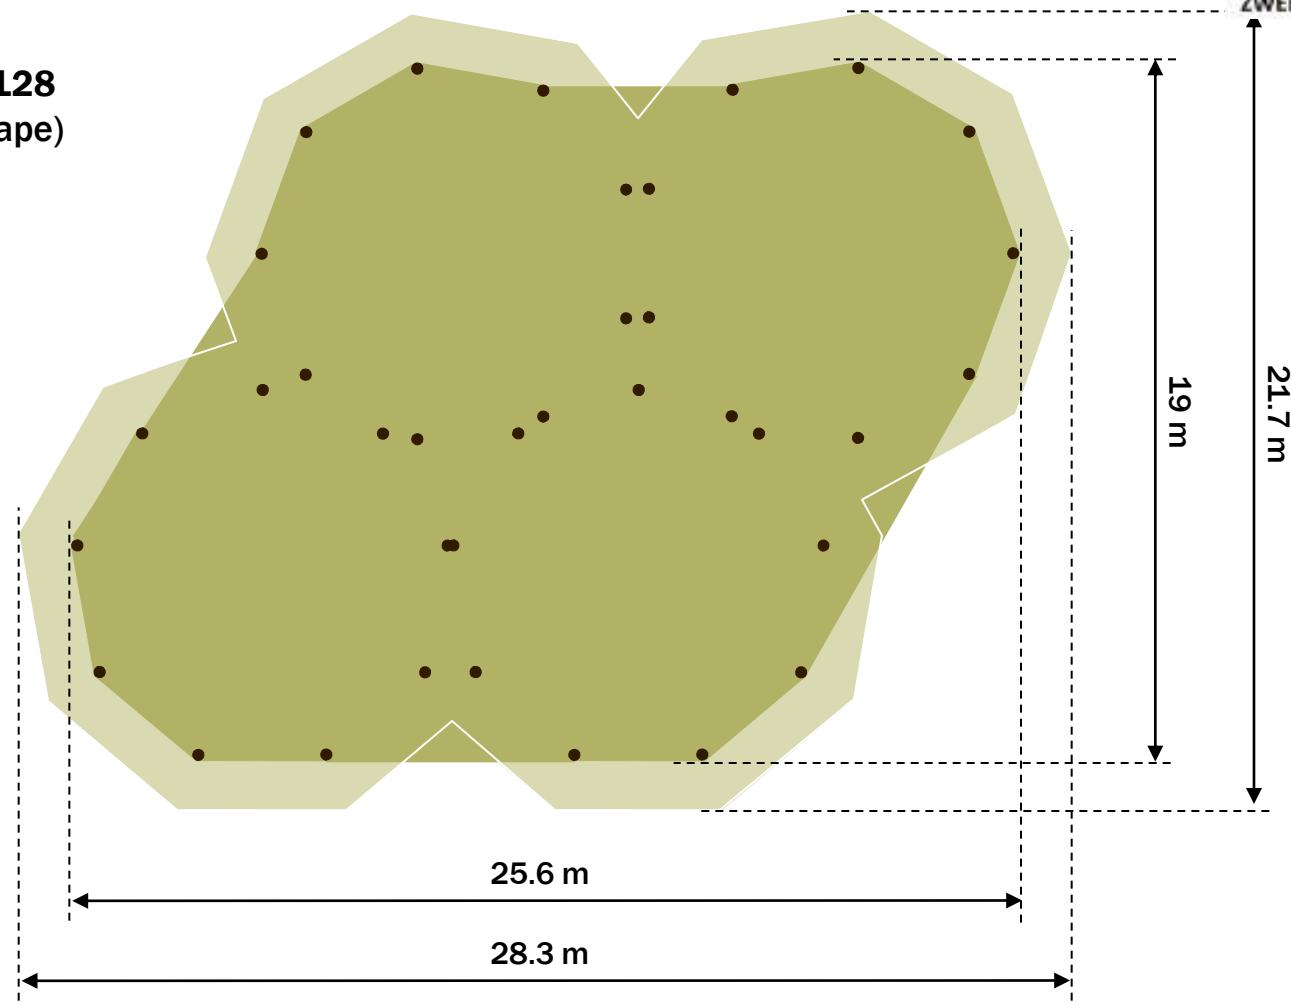

Vuur plaats

Feest tent met podium 160 zit plaatsen

**3 x Stratus 128
(triangle)**

3 x Stratus 128
(arc)

3 x Stratus 128
(straight line)

**4 x Stratus 128
(arc)**

ZWEEDSETENTEN.NL

ZWEEDSETENTEN.NL

4 x Stratus 128
(diamond shape)

6 x Stratus 128
(hourglass shape)

**6 Giant Hats
(ring)**

8 x Stratus 128
(2 rows of 4)

ZWEEDSETENTEN.NL