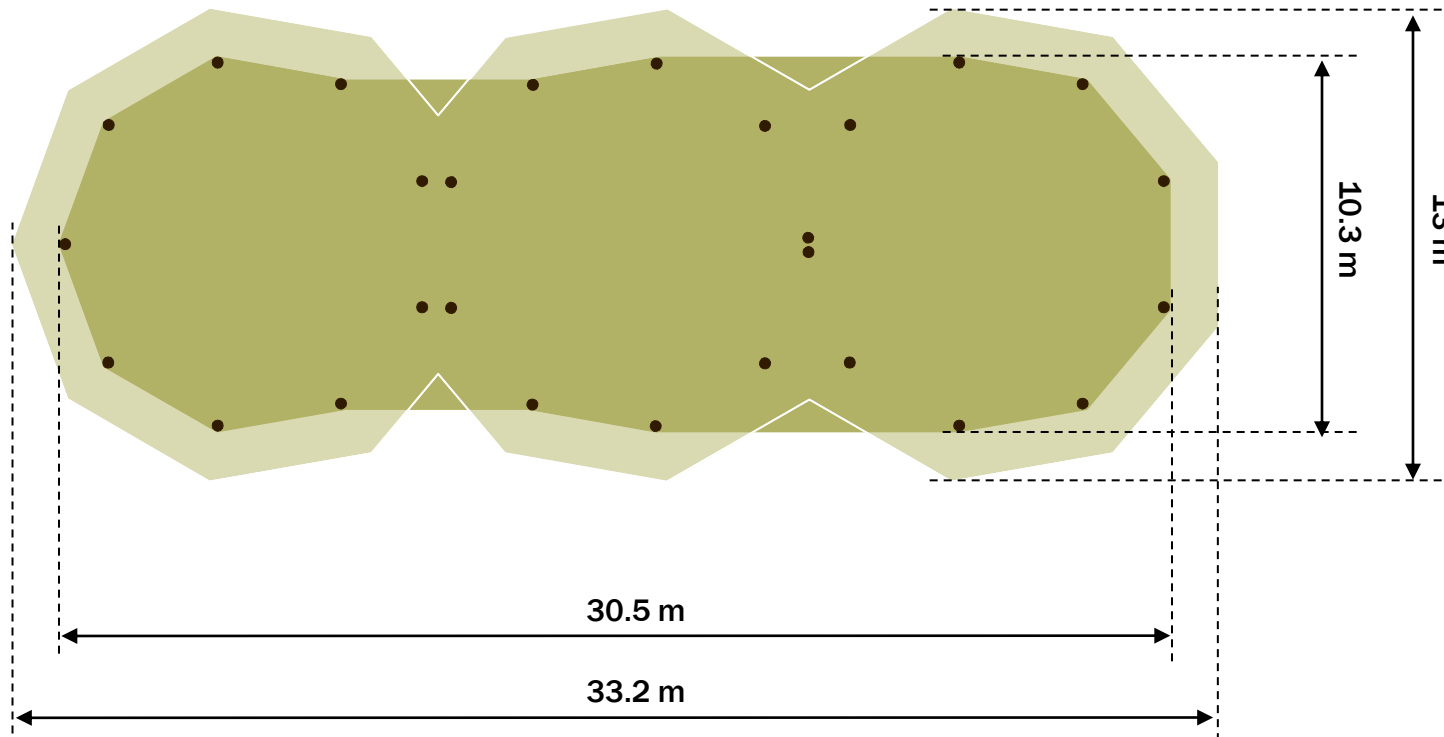

Vuur plaats

Feest tent met podium 160 zit plaatsen

**3 x Stratus 128
(triangle)**

3 x Stratus 128
(arc)

3 x Stratus 128
(straight line)

**4 x Stratus 128
(arc)**

ZWEEDSETENTEN.NL

ZWEEDSETENTEN.NL

4 x Stratus 128
(diamond shape)

6 x Stratus 128
(hourglass shape)

**6 Giant Hats
(ring)**

8 x Stratus 128
(2 rows of 4)

ZWEEDSETENTEN.NL