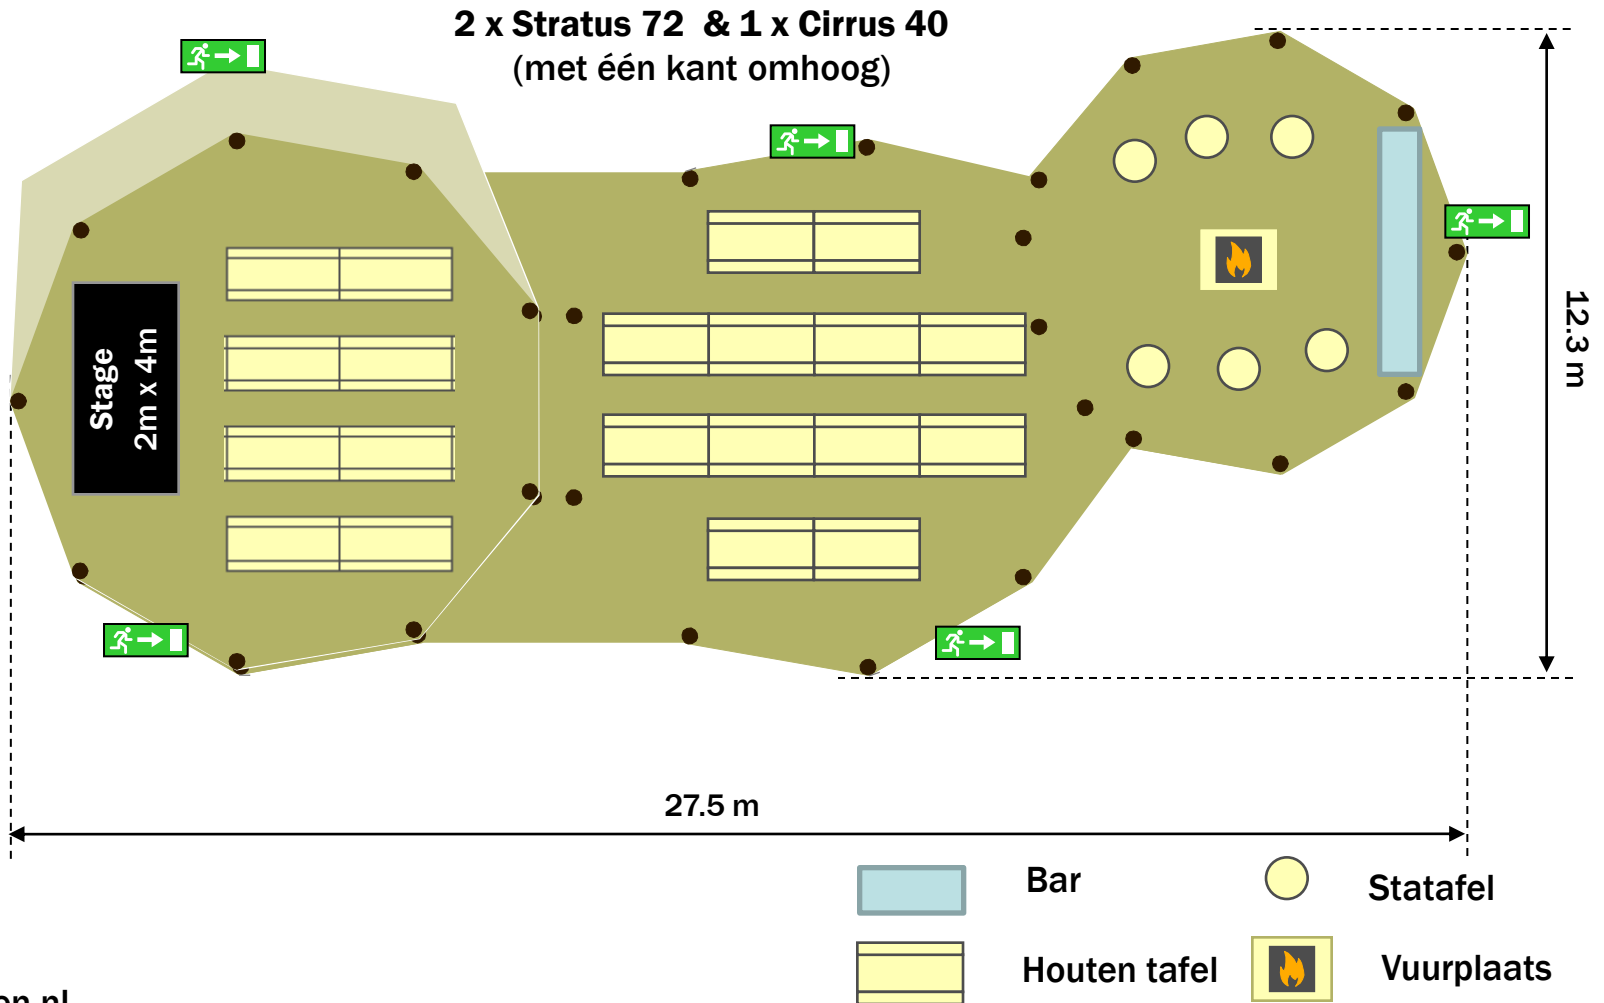

Plattegronden Tentipi Nordic Event Tenten

Stratus 72
(with sides down)

Stratus 72/128
(with sides up)

Stratus 72
(with part sides up)

Cirrus 40

Nimbus 16

2 Giant Hats (with sides up)

Houten tafel

Vuur plaats

Feest tent met podium 160 zit plaatsen

**3 x Stratus 128
(triangle)**

3 x Stratus 128
(arc)

3 x Stratus 128
(straight line)

**4 x Stratus 128
(arc)**

ZWEEDSETENTEN.NL

ZWEEDSETENTEN.NL

4 x Stratus 128
(diamond shape)

6 x Stratus 128
(hourglass shape)

**6 Giant Hats
(ring)**

8 x Stratus 128
(2 rows of 4)

ZWEEDSETENTEN.NL