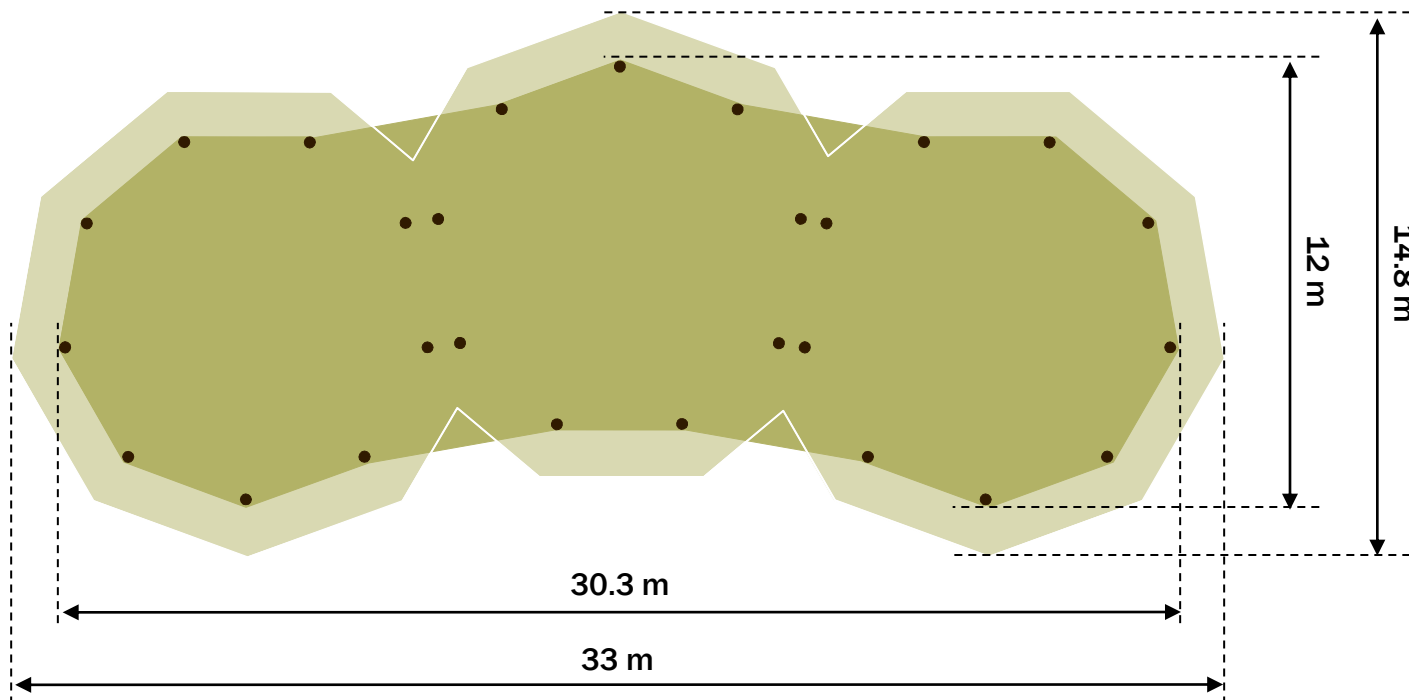

Vuur plaats

Feest tent met podium 160 zit plaatsen

**3 x Stratus 128
(triangle)**

3 x Stratus 128
(arc)

3 x Stratus 128
(straight line)

**4 x Stratus 128
(arc)**

ZWEEDSETENTEN.NL

ZWEEDSETENTEN.NL

4 x Stratus 128
(diamond shape)

6 x Stratus 128
(hourglass shape)

**6 Giant Hats
(ring)**

8 x Stratus 128
(2 rows of 4)

ZWEEDSETENTEN.NL