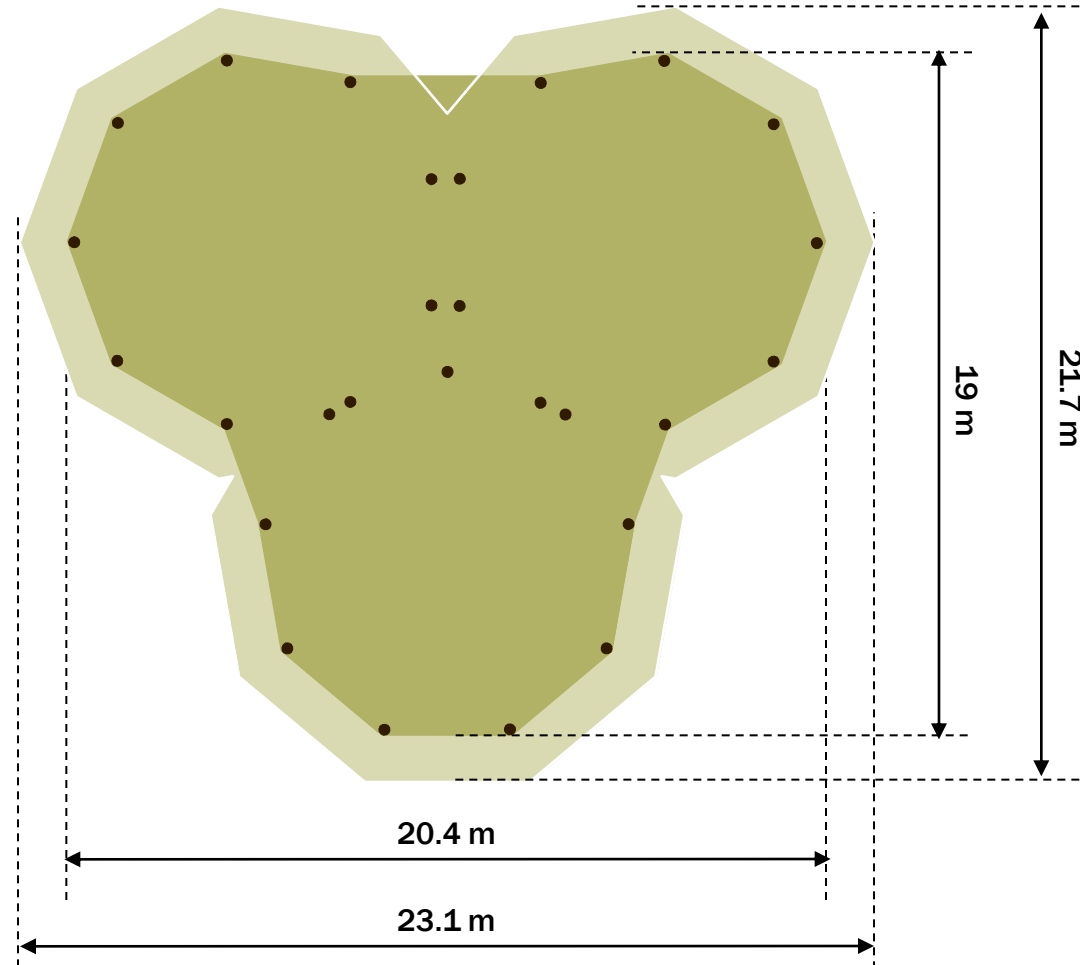

Plattegronden Tentipi Nordic Event Tenten

Stratus 72
(with sides down)

Stratus 72/128
(with sides up)

Stratus 72
(with part sides up)

Cirrus 40

Nimbus 16

2 Giant Hats (with sides up)

Houten tafel

Vuur plaats

Feest tent met podium 160 zit plaatsen

**3 x Stratus 128
(triangle)**

3 x Stratus 128
(arc)

3 x Stratus 128
(straight line)

**4 x Stratus 128
(arc)**

ZWEEDSETENTEN.NL

ZWEEDSETENTEN.NL

4 x Stratus 128
(diamond shape)

6 x Stratus 128
(hourglass shape)

**6 Giant Hats
(ring)**

8 x Stratus 128
(2 rows of 4)

ZWEEDSETENTEN.NL